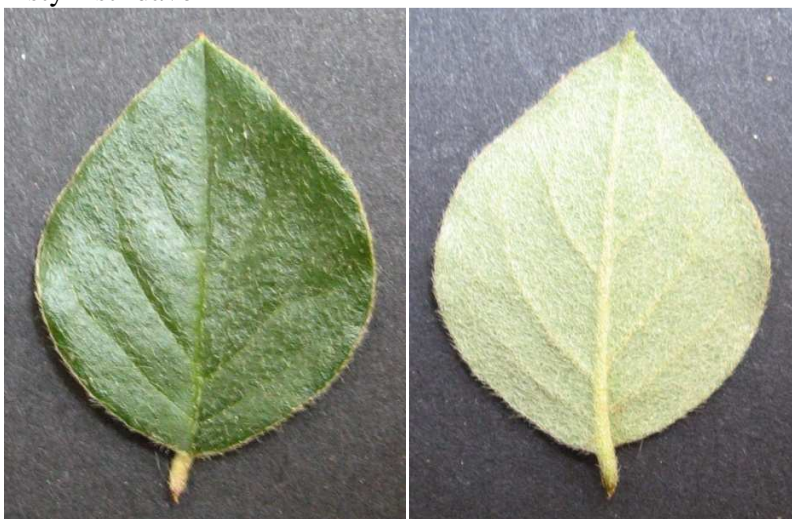

## Skalník skvělý

(*Cotoneaster splendens* Flinck et Hylmö)

Keř 1,0 – 1,5 (–2,0) m vysoký. Listy opadavé, na rubu šedavě plstnaté, většinou špičaté, 1,6 – 1,8 cm dlouhé, korunní lístky vzpřímené, růžové, květy zvonkovité, kalich hustě chlupatý až plstnatý, plody za zralosti červené. Rozšíření – západní Čína

Květy – oboupohlavné, kalich a koruna pětičetné

květ

Listy – střídavé

Plody – malvice se 3 – 5 pecičkami

malvice

semeno